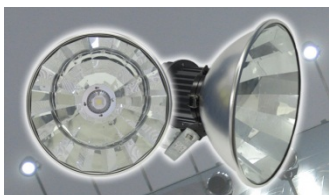

■ 消費電力 216W / 外形 φ560×555mm

・照射角度 60度・40度・10度 ・寿命 50,000時間 ・使用チップ Philips社製
・耐塩耐食形あり(黒色塗装) ・使用環境 屋内または屋外 -40~55℃(防滴加工 IP65)

高温用LED投光器

HPD-1000 シリーズ

HPD-33-120W シリーズ

PSE規格取得

【品番】	【光束】	【色温度】	【重量】	
HPD-1000-NC	10,800 lm	3900~6000K	14,000g	天吊り型
HPD-1000-WC	9,600 lm	2700~3900K	14,000g	天吊り型
HPD-1000-NB	10,800 lm	3900~6000K	17,500g	投光器型
HPD-1000-WB	9,600 lm	2700~3900K	17,500g	投光器型
HPD-1000-ND	10,800 lm	3900~6000K	17,500g	天井埋込型
HPD-1000-WD	9,600 lm	2700~3900K	17,500g	天井埋込型

■ 消費電力 72W / 外形 φ428×438mm

・照射角度 60度 ・寿命 50,000時間(60℃使用) ・使用チップ Philips社製
・耐塩耐食形あり(黒色塗装) ・使用環境 屋内または屋外 -40~80℃(防滴加工 IP65)

LED投光器

58W型

120W型

PSE規格取得

【品番】	【光束】	【色温度】	【重量】	
LPD-33-58W-NC	4,000 lm	3900~6000K	6,500g	天吊り型
LPD-33-58W-WC	3,500 lm	2700~3900K	6,500g	天吊り型
LPD-33-58W-NB	4,000 lm	3900~6000K	9,000g	投光器型
LPD-33-58W-WB	3,500 lm	2700~3900K	9,000g	投光器型
LPD-33-58W-ND	4,000 lm	3900~6000K	9,000g	天井埋込型
LPD-33-58W-WD	3,500 lm	2700~3900K	9,000g	天井埋込型
LPD-11-58W-NC	4,000 lm	3900~6000K	5,500g	強化ガラスなし
LPD-11-58W-WC	3,500 lm	2700~3900K	5,500g	強化ガラスなし