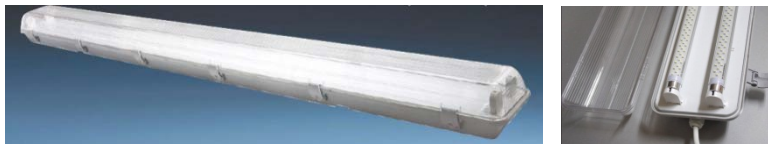

■ 消費電力 58W / 外形 φ428×333mm

【共通仕様】 ・電源 AC100V~240V(外付専用電源)
・前面強化ガラス 耐風速60m/s

【品番】	【光束】	【色温度】	【重量】	
LPD-33-120W-NC	10,800 lm	3900~6000K	7,000g	天吊り型
LPD-33-120W-WC	9,300 lm	2700~3900K	7,000g	天吊り型
LPD-33-120W-NB	10,800 lm	3900~6000K	9,500g	投光器型
LPD-33-120W-WB	9,300 lm	2700~3900K	9,500g	投光器型
LPD-33-120W-ND	10,800 lm	3900~6000K	9,500g	天井埋込型
LPD-33-120W-WD	9,300 lm	2700~3900K	9,500g	天井埋込型
LPD-11-120W-NC	10,800 lm	3900~6000K	6,000g	強化ガラスなし
LPD-11-120W-WC	9,300 lm	2700~3900K	6,000g	強化ガラスなし

■ 消費電力 120W / 外形 φ428×438mm

・照射角度 60度・20度 ・寿命 50,000時間 ・使用チップ Philips社製
・耐塩耐食形あり(黒色塗装) ・使用環境 屋内または屋外 -40~55℃(防滴加工 IP65)

密閉型防水LED蛍光灯

【品番】	【タイプ】	【消費電力】	【光束】	【外形寸法】	【重量】
LPKB-20N-1	20W型1灯式	9W	600 lm	658×88×97mm	700g
LPKB-20N-2	20W型1灯式	18W	1,200 lm	658×130×97mm	1,000g
LPKB-40N-1	20W型1灯式	23W	2,000 lm	1266×88×97mm	1,200g
LPKB-40N-2	20W型1灯式	46W	4,000 lm	1266×130×97mm	1,500g